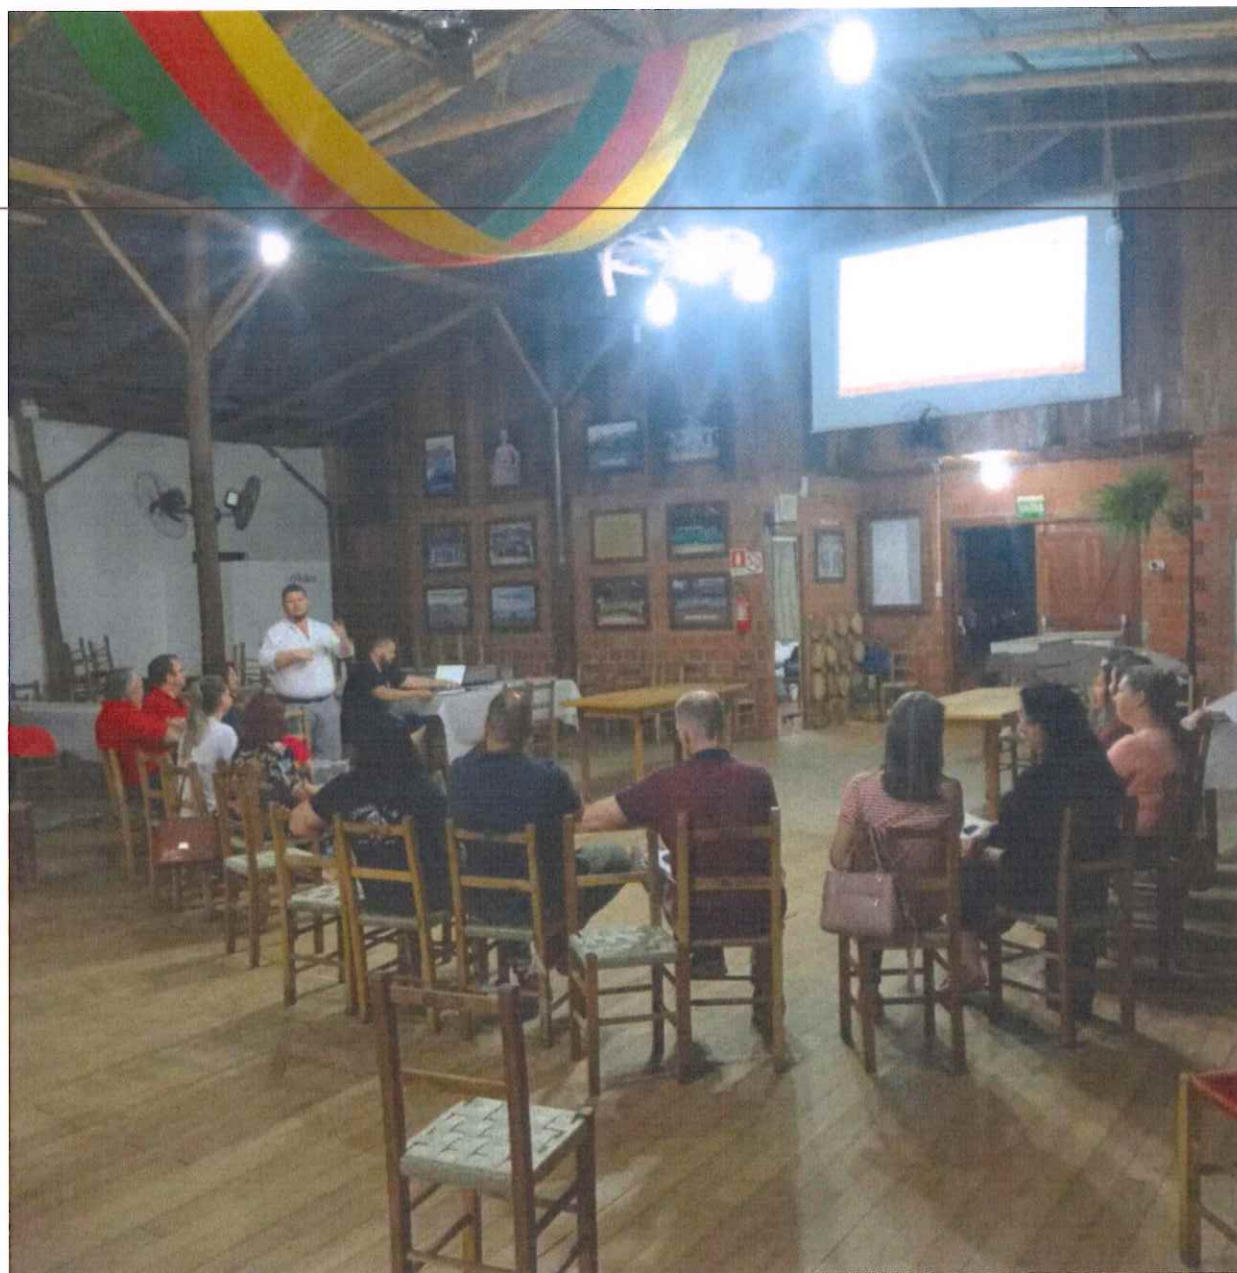

GRUPO DE FOLCLORE CHALEIRA PRETA

Grupo de estudos: