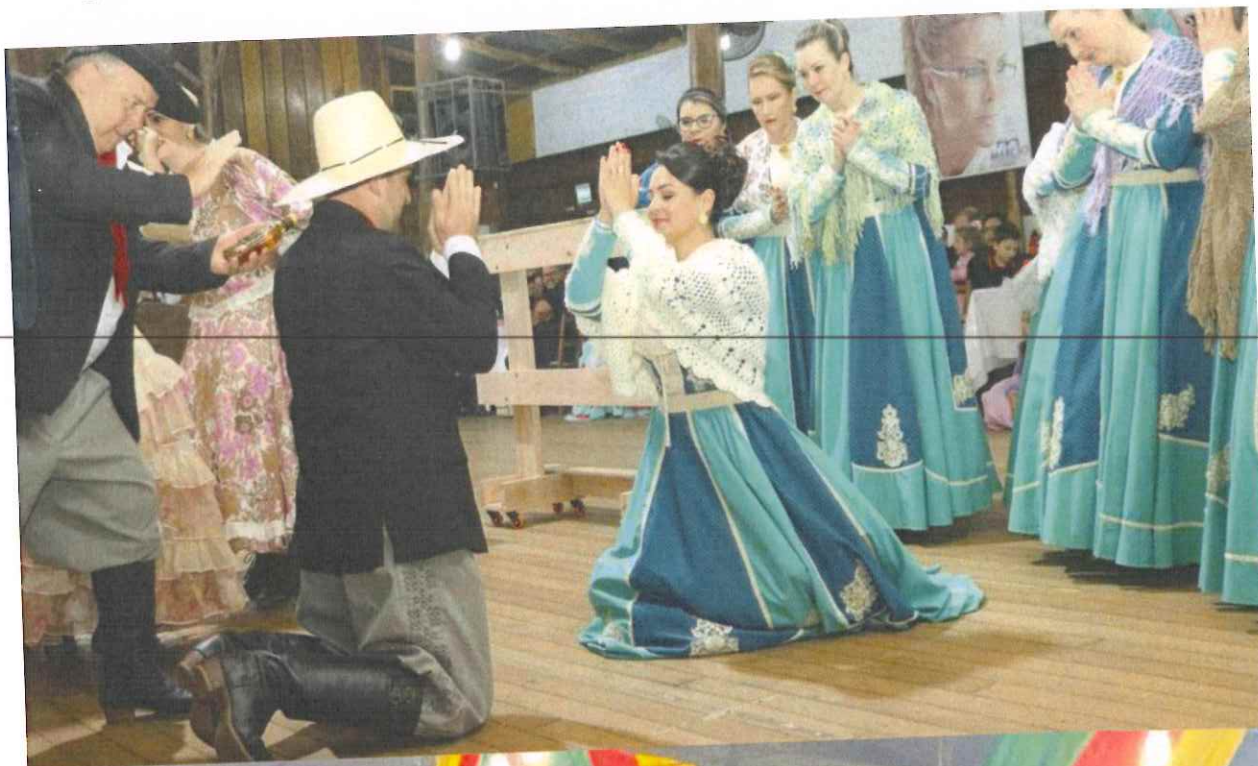

GRUPO DE FOLCLORE CHALEIRA PRETA

Fundado em 03/03/84 – CNPJ: 90.164.401/0001-70 - Av. Getúlio Vargas nº 695 – CEP:98700-000 – Ijuí – RS
@chaleirapretaijuí @gfchaleirapretaoficial youtube/chaleirapreta 9204 2045