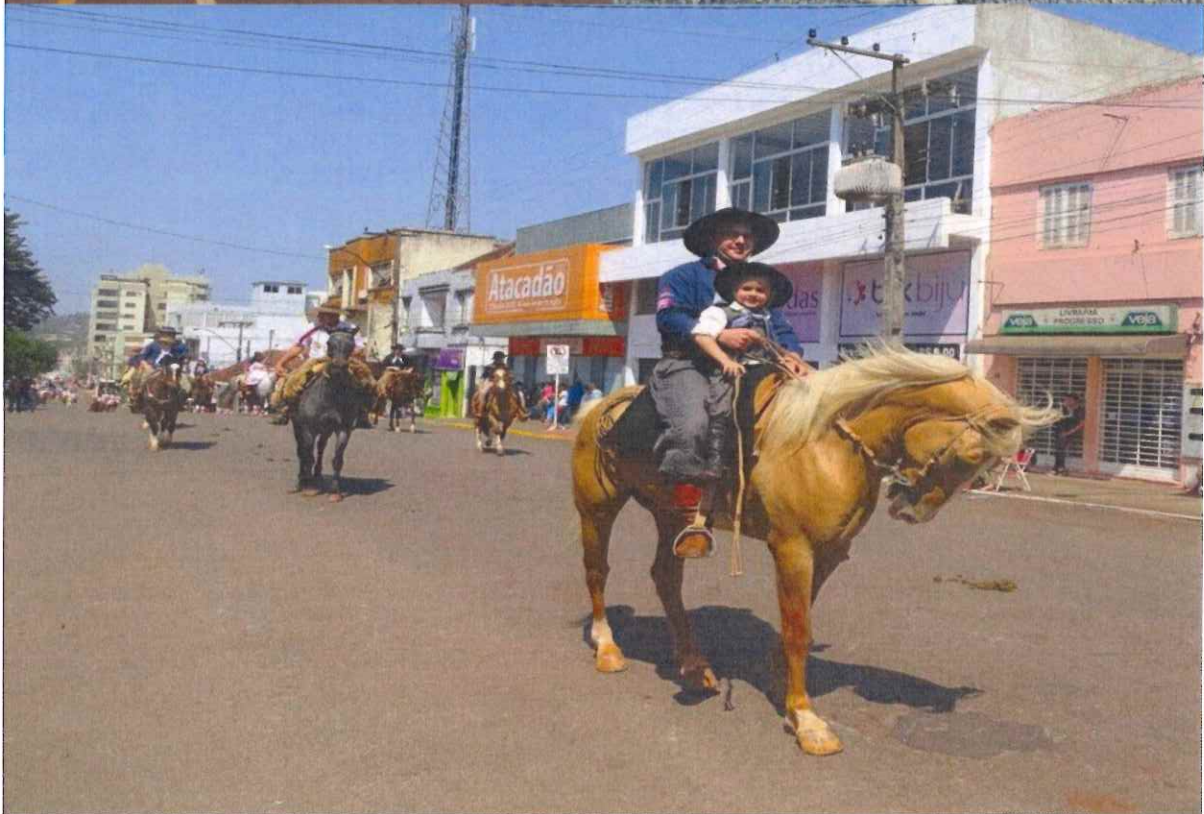

GRUPO DE FOLCLORE CHALEIRA PRETA