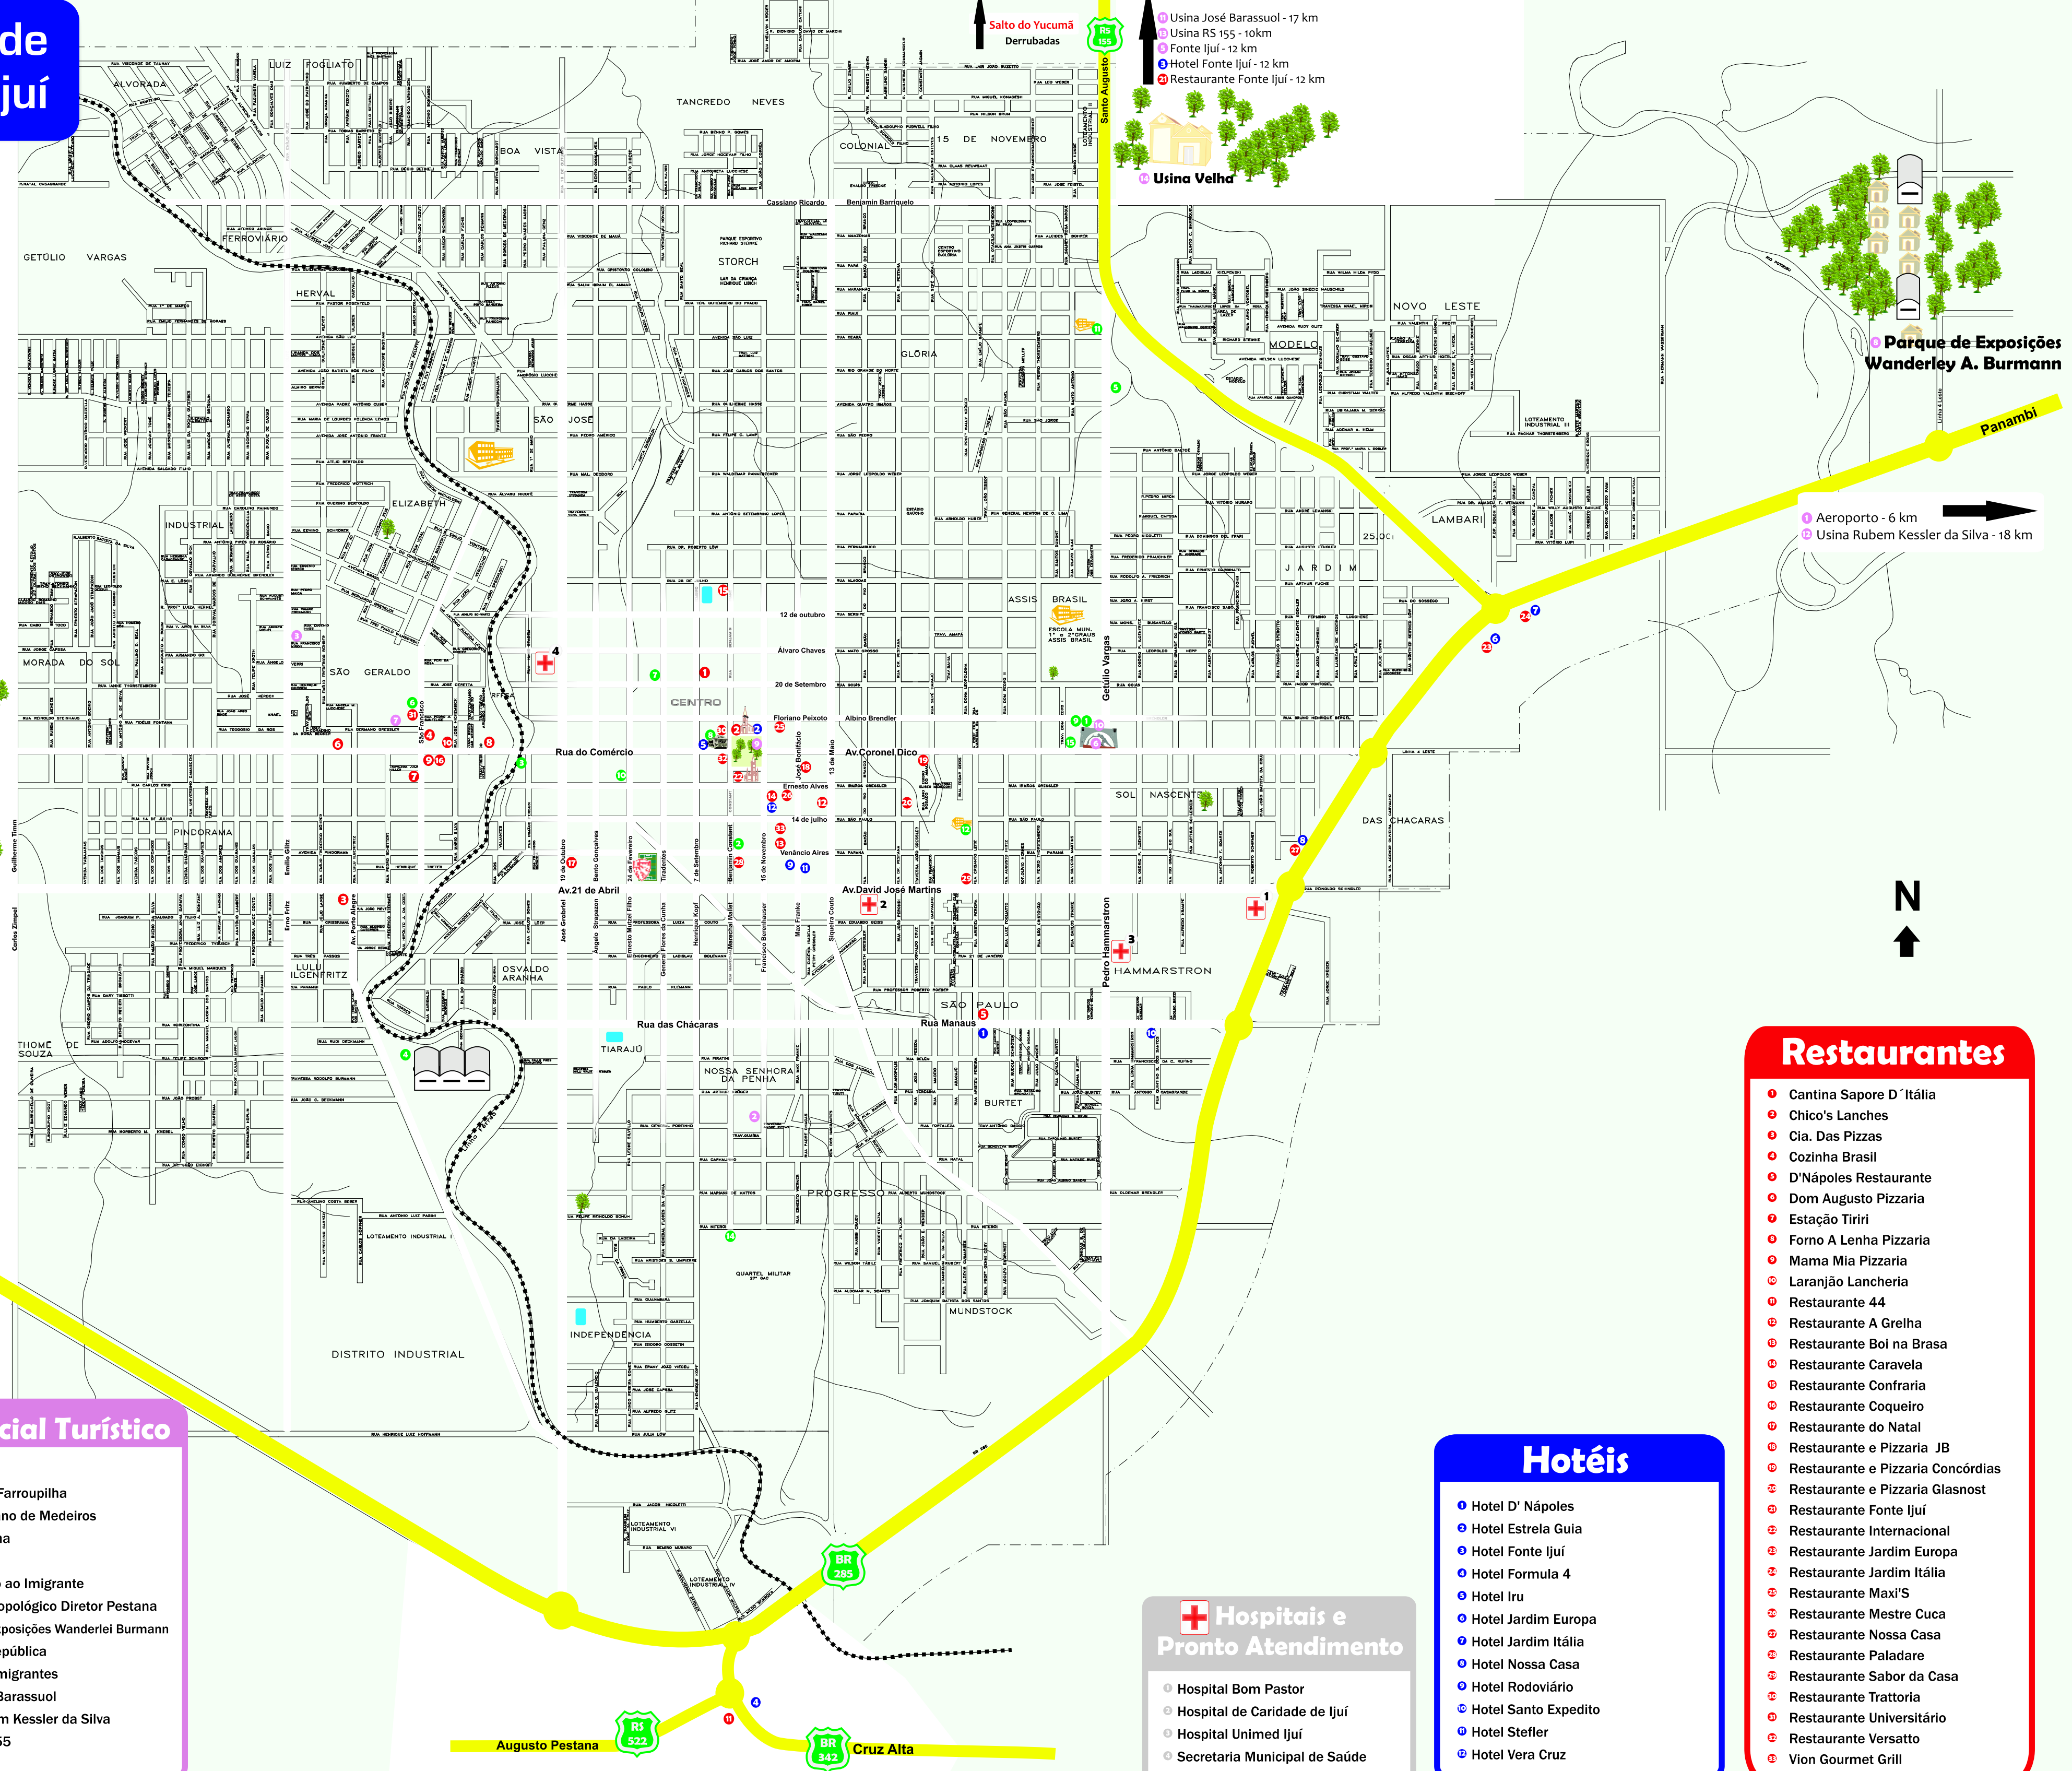

Guia prático de localização - Ijuí

- ### Instituições
- ACI
 - Câmara de Vereadores
 - Ceriluz
 - Cotrijú
 - Demei
 - Fidene
 - Fórum
 - Prefeitura Municipal
 - Sebrae
 - Senac
 - Senai
 - Sesc
 - Unijuí Campus
 - 27° GAC
 - Polícia Civil
 - Brigada Militar

- ### Potencial Turístico
- Aeroporto
 - CTG Clube Farrroupilha
 - CTG Laureano de Medeiros
 - Fonte da Ilha
 - Fonte Ijuí
 - Monumento ao Imigrante
 - Museu Antropológico Diretor Pestana
 - Parque de Exposições Wanderley Burmann
 - Praça da República
 - Praça dos Imigrantes
 - Usina José Barassuol
 - Usina Rubem Kessler da Silva
 - Usina RS 155
 - Usina Velha

- ### Hotéis
- Hotel D' Nápoles
 - Hotel Estrela Guia
 - Hotel Fonte Ijuí
 - Hotel Formula 4
 - Hotel Iru
 - Hotel Jardim Europa
 - Hotel Jardim Itália
 - Hotel Nossa Casa
 - Hotel Rodoviário
 - Hotel Santo Expedito
 - Hotel Stefler
 - Hotel Vera Cruz

- ### Hospitais e Pronto Atendimento
- Hospital Bom Pastor
 - Hospital de Caridade de Ijuí
 - Hospital Unimed Ijuí
 - Secretaria Municipal de Saúde

- ### Restaurantes
- Cantina Sapore D' Itália
 - Chico's Lanches
 - Cia. Das Pizzas
 - Cozinha Brasil
 - D'Nápoles Restaurante
 - Dom Augusto Pizzaria
 - Estação Tiriri
 - Forno A Lenha Pizzaria
 - Mama Mia Pizzaria
 - Laranjão Lancheria
 - Restaurante 44
 - Restaurante A Grelha
 - Restaurante Boi na Brasa
 - Restaurante Caravela
 - Restaurante Confraria
 - Restaurante Coqueiro
 - Restaurante do Natal
 - Restaurante e Pizzaria JB
 - Restaurante e Pizzaria Concórdias
 - Restaurante e Pizzaria Glasnost
 - Restaurante Fonte Ijuí
 - Restaurante Internacional
 - Restaurante Jardim Europa
 - Restaurante Formula 4
 - Restaurante Maxi'S
 - Restaurante Mestre Cuca
 - Restaurante Nossa Casa
 - Restaurante Paladare
 - Restaurante Sabor da Casa
 - Restaurante Trattoria
 - Restaurante Universitário
 - Restaurante Versatto
 - Vion Gourmet Grill